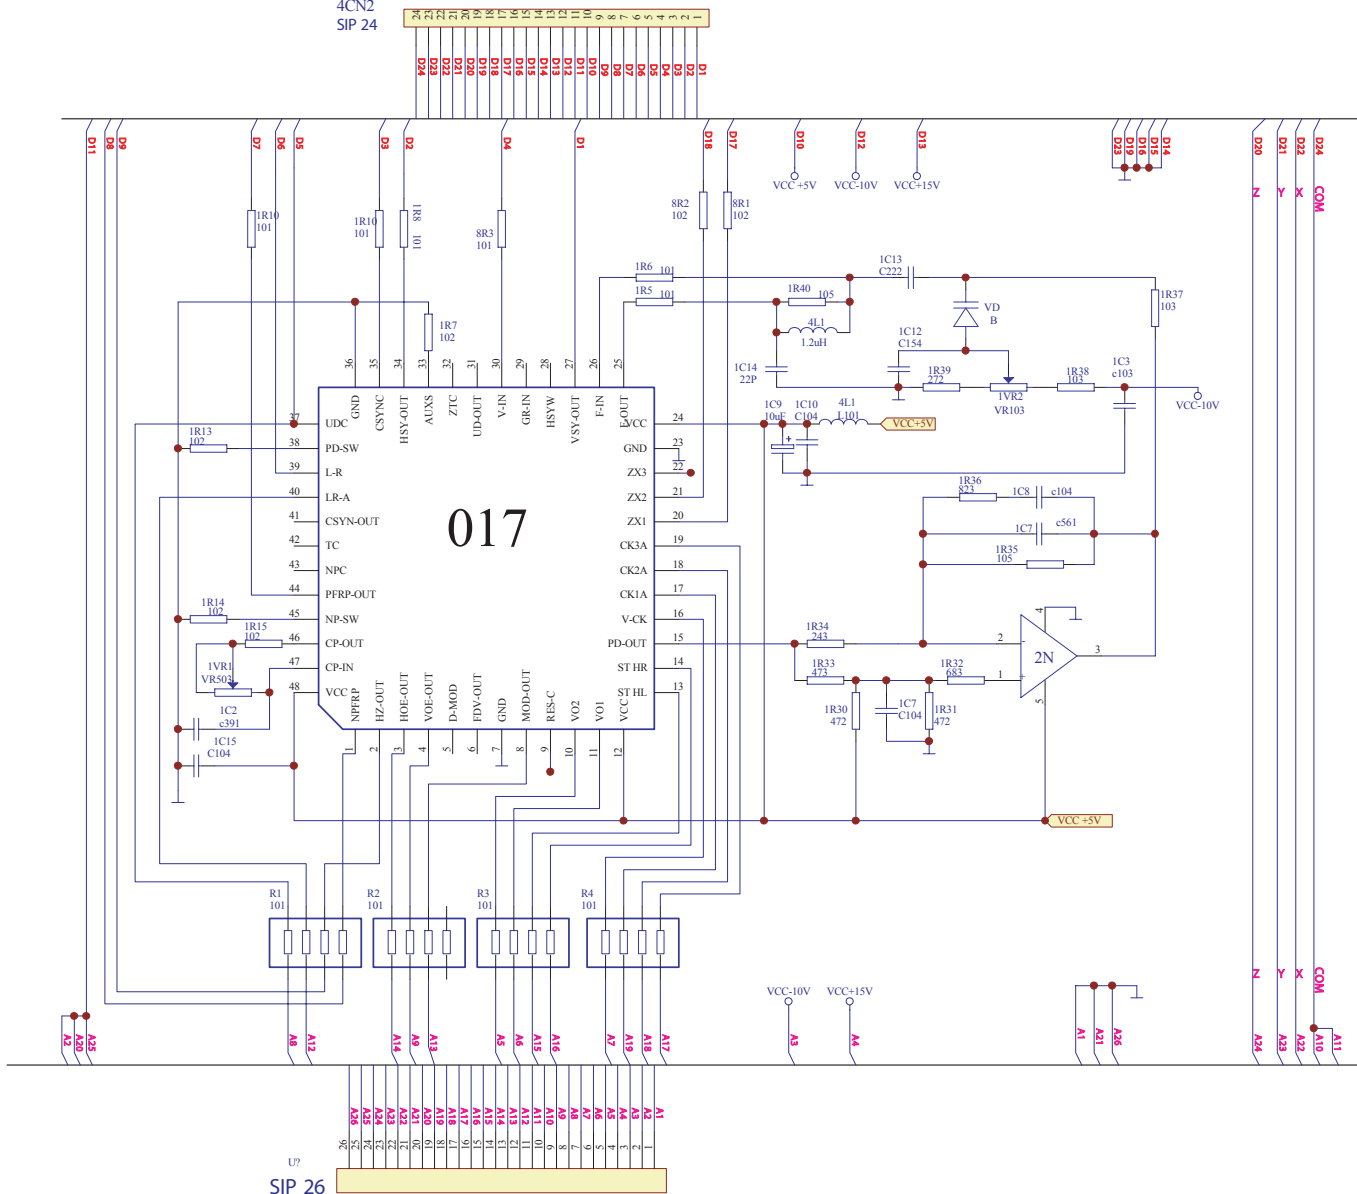

PROLOGY
HDTV-700WNC

4CN2
SIP 24

U7
SIP 26

TL431