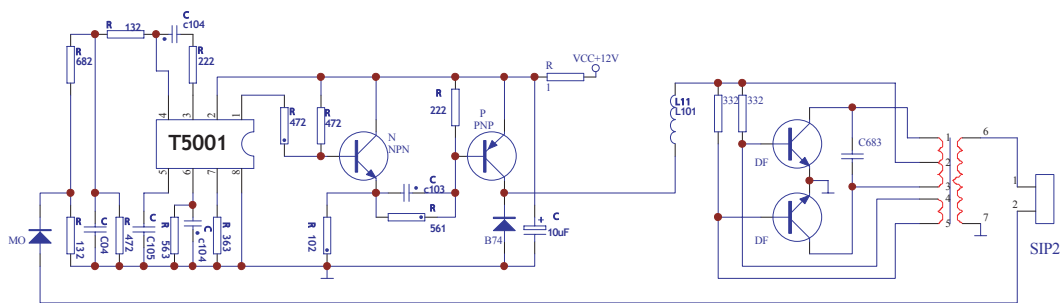

PROLOGY
HDTV-700WNC

4CN2
SIP 24

U7
SIP 26

TL431