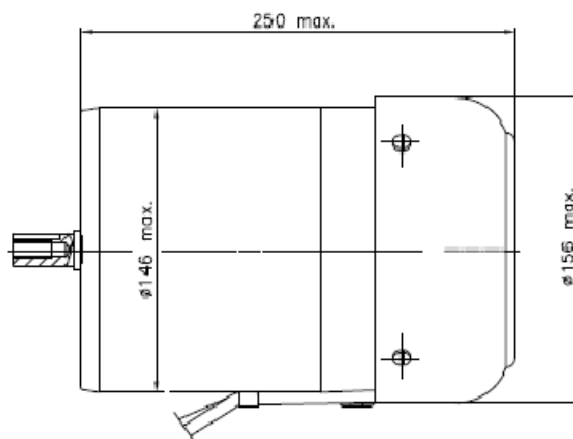

Двигатели постоянного тока с ПМ P2Z...

Без вентилятора

С вентилятором

Тип	Мощность (Вт)	Напряжение (В)	Обороты (1/мин)	Защита	Режим	Направление вращения	Прим.
P2ZX525	1100	24	2800	IP20	S2 60 мин	оба	
P2ZX527	1100	24	2800	IP20	S2 60 мин	оба	
P2ZX555	1100	36	2800	IP54	S2 90 мин	налево	вентилятор
P2ZX573	750	24	2000	IP20	S1	направо	