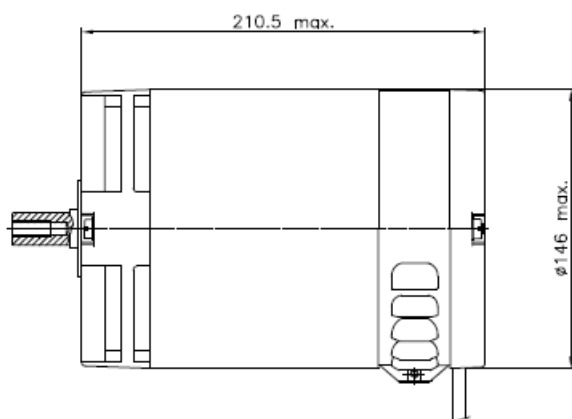

Двигатели постоянного тока с ПМ P2Z...

Без вентилятора

С вентилятором

Тип	Мощность (Вт)	Напряжение (В)	Обороты (1/мин)	Защита	Режим	Направление вращения	Прим.
P2ZX525	1100	24	2800	IP20	S2 60 мин	оба	
P2ZX527	1100	24	2800	IP20	S2 60 мин	оба	
P2ZX555	1100	36	2800	IP54	S2 90 мин	налево	вентилятор
P2ZX573	750	24	2000	IP20	S1	направо	