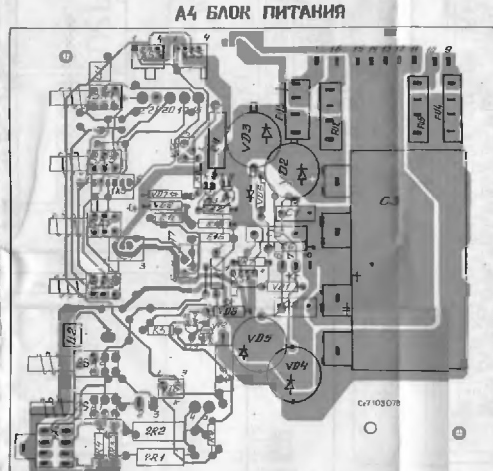

УСИЛИТЕЛЬ ПОЛНЫЙ РАДИОТЕХНИКА У-7111 СТЕРЕО
STEREO INTEGRATED AMPLIFIER РАДИОТЕХНИКА U-7111

www.radiotehnika.narod.ru
E-mail:
Radiotehnika@narod.ru