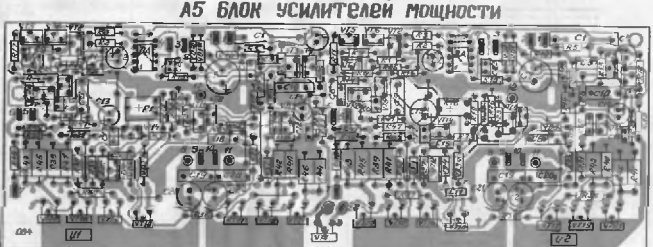

УСИЛИТЕЛЬ ПОЛНЫЙ РАДИОТЕХНИКА У-7111 СТЕРЕО
 STEREO INTEGRATED AMPLIFIER РАДИОТЕХНИКА U-7111

www.radiotehnika.narod.ru
 E-mail:
 Radiotehnika@narod.ru

ТИП	A1	A2	A3	A4	A5	A6	A7
СЕТЬ-ЗАС					RT9		RT8
СЕТЬ-ЗС					RI, RE		
СЕТЬ-ЗС					RE4		
МАТ	RI5, RI6				RI1A, RI1B, RI1C, RI1D, RI1E, RI1F, RI1G, RI1H, RI1I, RI1J, RI1K, RI1L, RI1M, RI1N, RI1O, RI1P, RI1Q, RI1R, RI1S, RI1T, RI1U, RI1V, RI1W, RI1X, RI1Y, RI1Z		
ПОДСЕЛЕНИИ							
КВ-1							
КВ-76							
КВ-75							
КВ-4							
КВ-17							
КВ-53							
КВ-101-101-05							
КВ-101-101-06							
КВ-101-101-07							