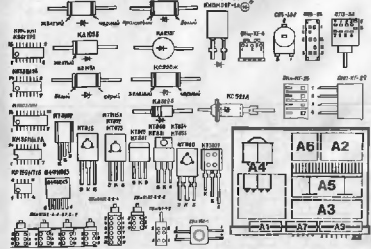

УСИЛИТЕЛЬ ПОЛНЫЙ РАДИОТЕХНИКА У-7111 СТЕРЕО
STEREO INTEGRATED AMPLIFIER РАДИОТЕХНИКА U-7111

www.radiotehnika.narod.ru
E-mail:
Radiotehnika@narod.ru