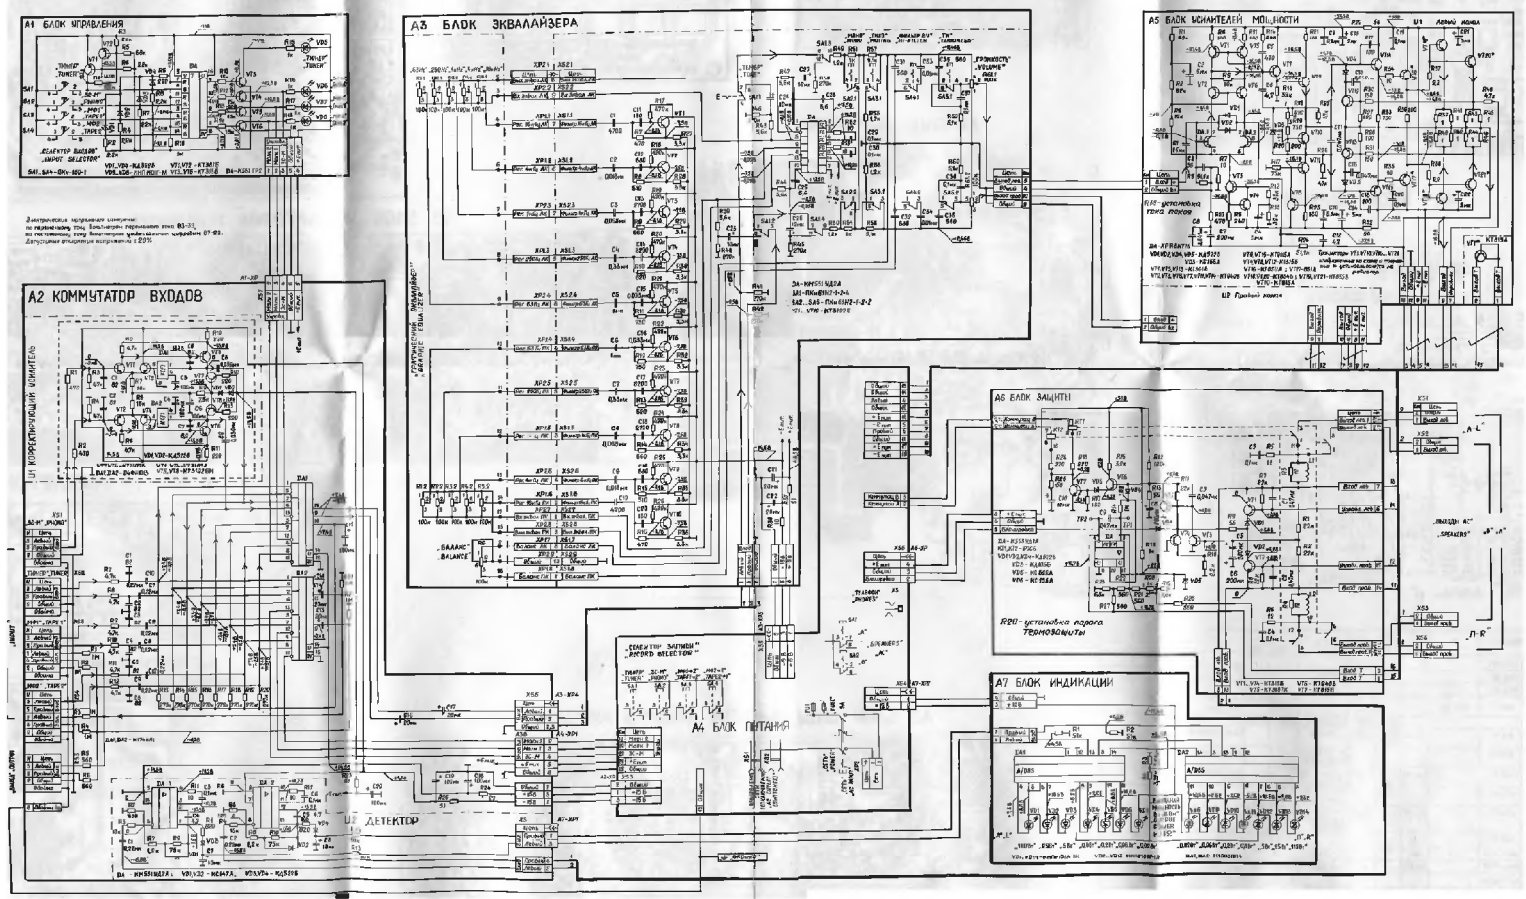

УСИЛИТЕЛЬ ПОЛНЫЙ РАДИОТЕХНИКА У-7111 СТЕРЕО
 STEREO INTEGRATED AMPLIFIER РАДИОТЕХНИКА U-7111

www.radiotehnika.narod.ru
 E-mail:
 Radiotehnika@narod.ru

ТИП	A1	A2	A3	A4	A5	A6	A7
СЕТЬ-ЗАС					RT9		RT8
СЕТЬ-ЗС					RI, RE		
СЕТЬ-ЗС					RE4		
МАТ	RI5, RI6				RI1A, RI1B, RI1C, RI1D, RI1E, RI1F, RI1G, RI1H, RI1I, RI1J, RI1K, RI1L, RI1M, RI1N, RI1O, RI1P, RI1Q, RI1R, RI1S, RI1T, RI1U, RI1V, RI1W, RI1X, RI1Y, RI1Z		
ПОДСЕЛЕНИИ							
КВ-1							
КВ-76							
КВ-75							
КВ-4							
КВ-17							
КВ-53							
КВ-101-101-05							
КВ-101-101-06							
КВ-101-101-07							