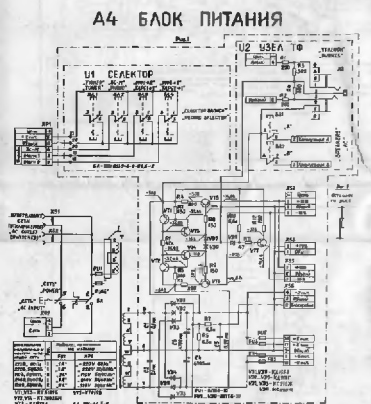

УСИЛИТЕЛЬ ПОЛНЫЙ РАДИОТЕХНИКА У-7111 СТЕРЕО
 STEREO INTEGRATED AMPLIFIER РАДИОТЕХНИКА U-7111

www.radiotehnika.narod.ru
 E-mail:
 Radiotehnika@narod.ru

ТИП	A1	A2	A3	A4	A5	A6	A7
СЕТЬ-ЗАС					RT9		RT8
СЕТЬ-ЗС					RI, RE		
СЕТЬ-ЗС					RE4		
МАТ	RI5, RI6				RI1A, RI1B, RI1C, RI1D, RI1E, RI1F, RI1G, RI1H, RI1I, RI1J, RI1K, RI1L, RI1M, RI1N, RI1O, RI1P, RI1Q, RI1R, RI1S, RI1T, RI1U, RI1V, RI1W, RI1X, RI1Y, RI1Z		
ПОДСЕЛЕНИИ							
КВ-1							
КВ-76							
КВ-75							
КВ-4							
КВ-17							
КВ-53							
КВ-101-101-05							
КВ-101-101-06							
КВ-101-101-07							